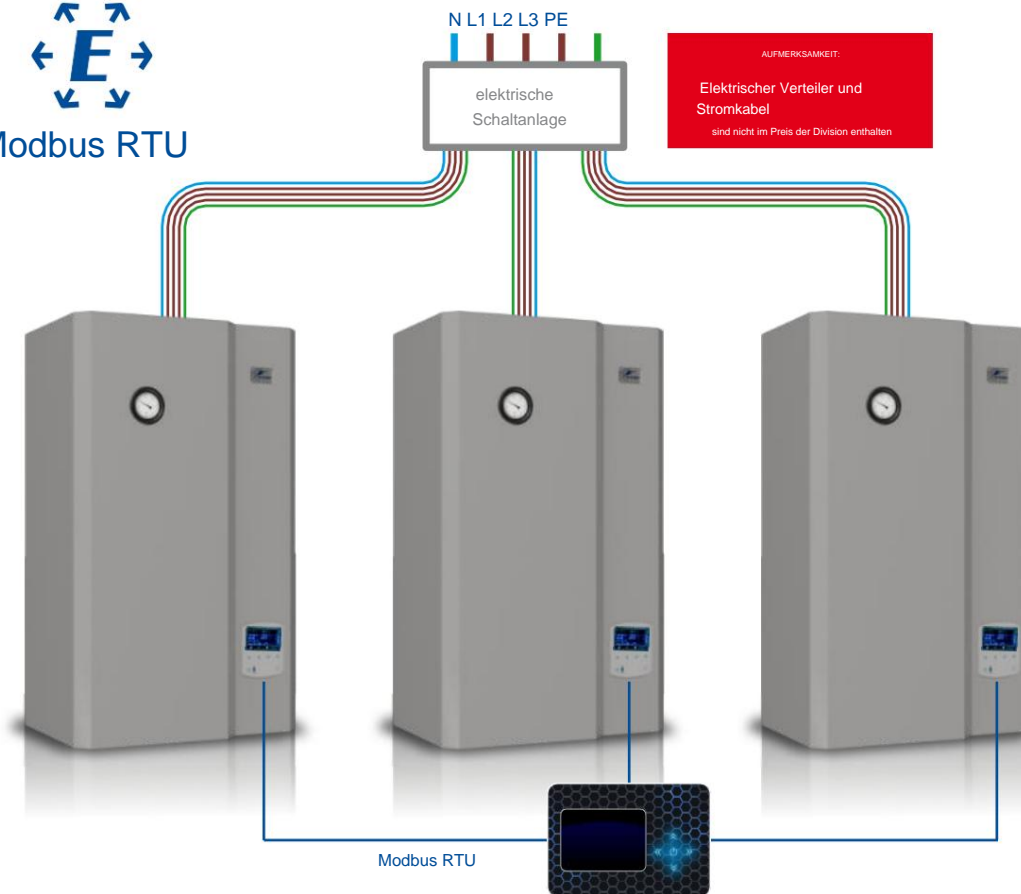

Abmessungen der Halbpalette mit Kessel

**930x800x600 mm**

**50 kg**

**Steuerung - Kaskade**

- 1 Hauptkessel - Hauptkessel
- 2,3 und ein weiterer Nebenkessel

Leistung maximal	54 kW	60 kW	66 kW	72 kW	96 kW	144 kW
Abteilungscode	120054	120060	120000	120072	120096	120144
Kesselkaskade 2 x 27 kW 2 x 30 kW 2 x 33 kW 2 x 36 kW 2 x 48 kW 3 x 48 kW						
elektronische Modulation	alle 1/12 Leistung	alle 1/12 Leistung	alle 1/12 Leistung	alle 1/12 Leistung	alle 1/12 Leistung	alle 1/18 -Leistung
andere Befugnisse auf Anfrage						