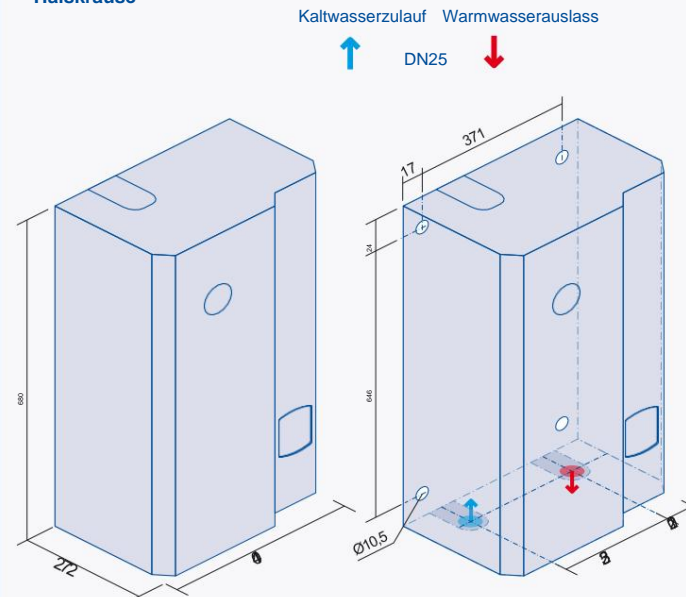

**Husar**

Verpackungsmaße

**720x470x310 mm**

**26 kg**

**Halskrause**

Abmessungen der Verpackung (Kessel)

**800x600x300 mm**

**45 kg**

Abmessungen der Halbpalette mit Kessel

**930x800x600 mm**

**50 kg**

**Steuerung - Kaskade**

- 1 Hauptkessel - Hauptkessel
- 2,3 und ein weiterer Nebenkessel

Leistung maximal	54 kW	60 kW	66 kW	72 kW	96 kW	144 kW
Abteilungscode	120054	120060	120000	120072	120096	120144
Kesselkaskade 2 x 27 kW 2 x 30 kW 2 x 33 kW 2 x 36 kW 2 x 48 kW 3 x 48 kW						
elektronische Modulation	alle 1/12 Leistung	alle 1/12 Leistung	alle 1/12 Leistung	alle 1/12 Leistung	alle 1/12 Leistung	alle 1/18 -Leistung
andere Befugnisse auf Anfrage						