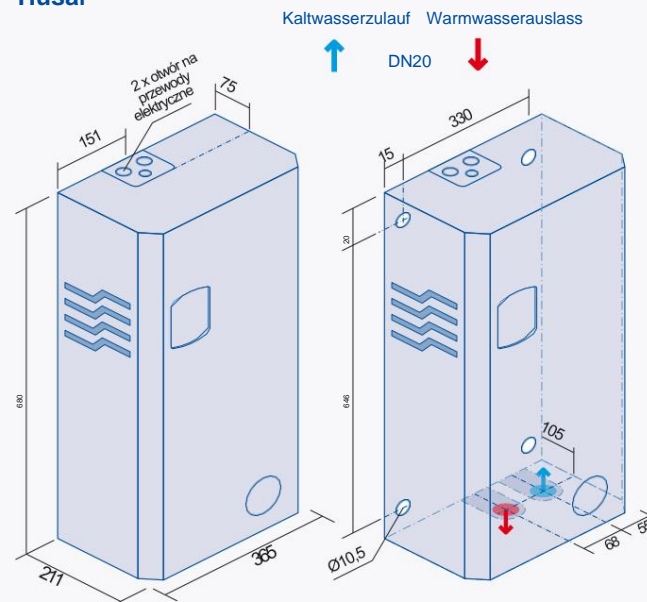

Husar

Verpackungsmaße

720x470x310 mm

26 kg