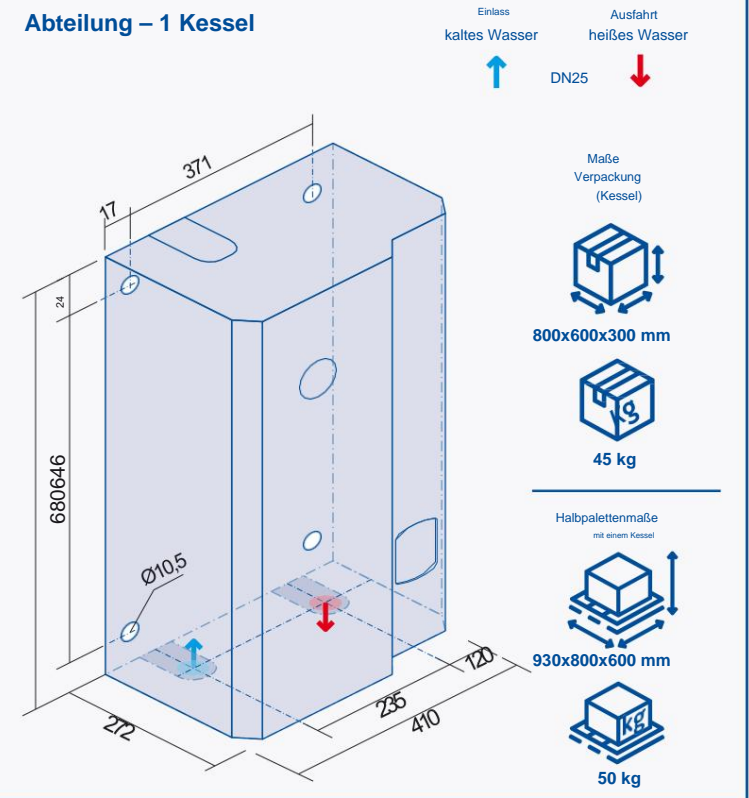

Abteilung – 1 Kessel

maximale Leistung	54 kW	60 kW	66 kW	72 kW	96 kW	144 kW
Abteilungscode	120054	120060	120000	120072	120096	120144
Kesselkaskade	2 x 27 kW	2 x 30 kW	2 x 33 kW	2 x 36 kW	2 x 48 kW	3 x 48 kW
elektronische Modulation	alle 1/12 Leistung	alle 1/12 Leistung	alle 1/12 Leistung	alle 1/12 Leistung	alle 1/12 Leistung	alle 1/18 Leistung